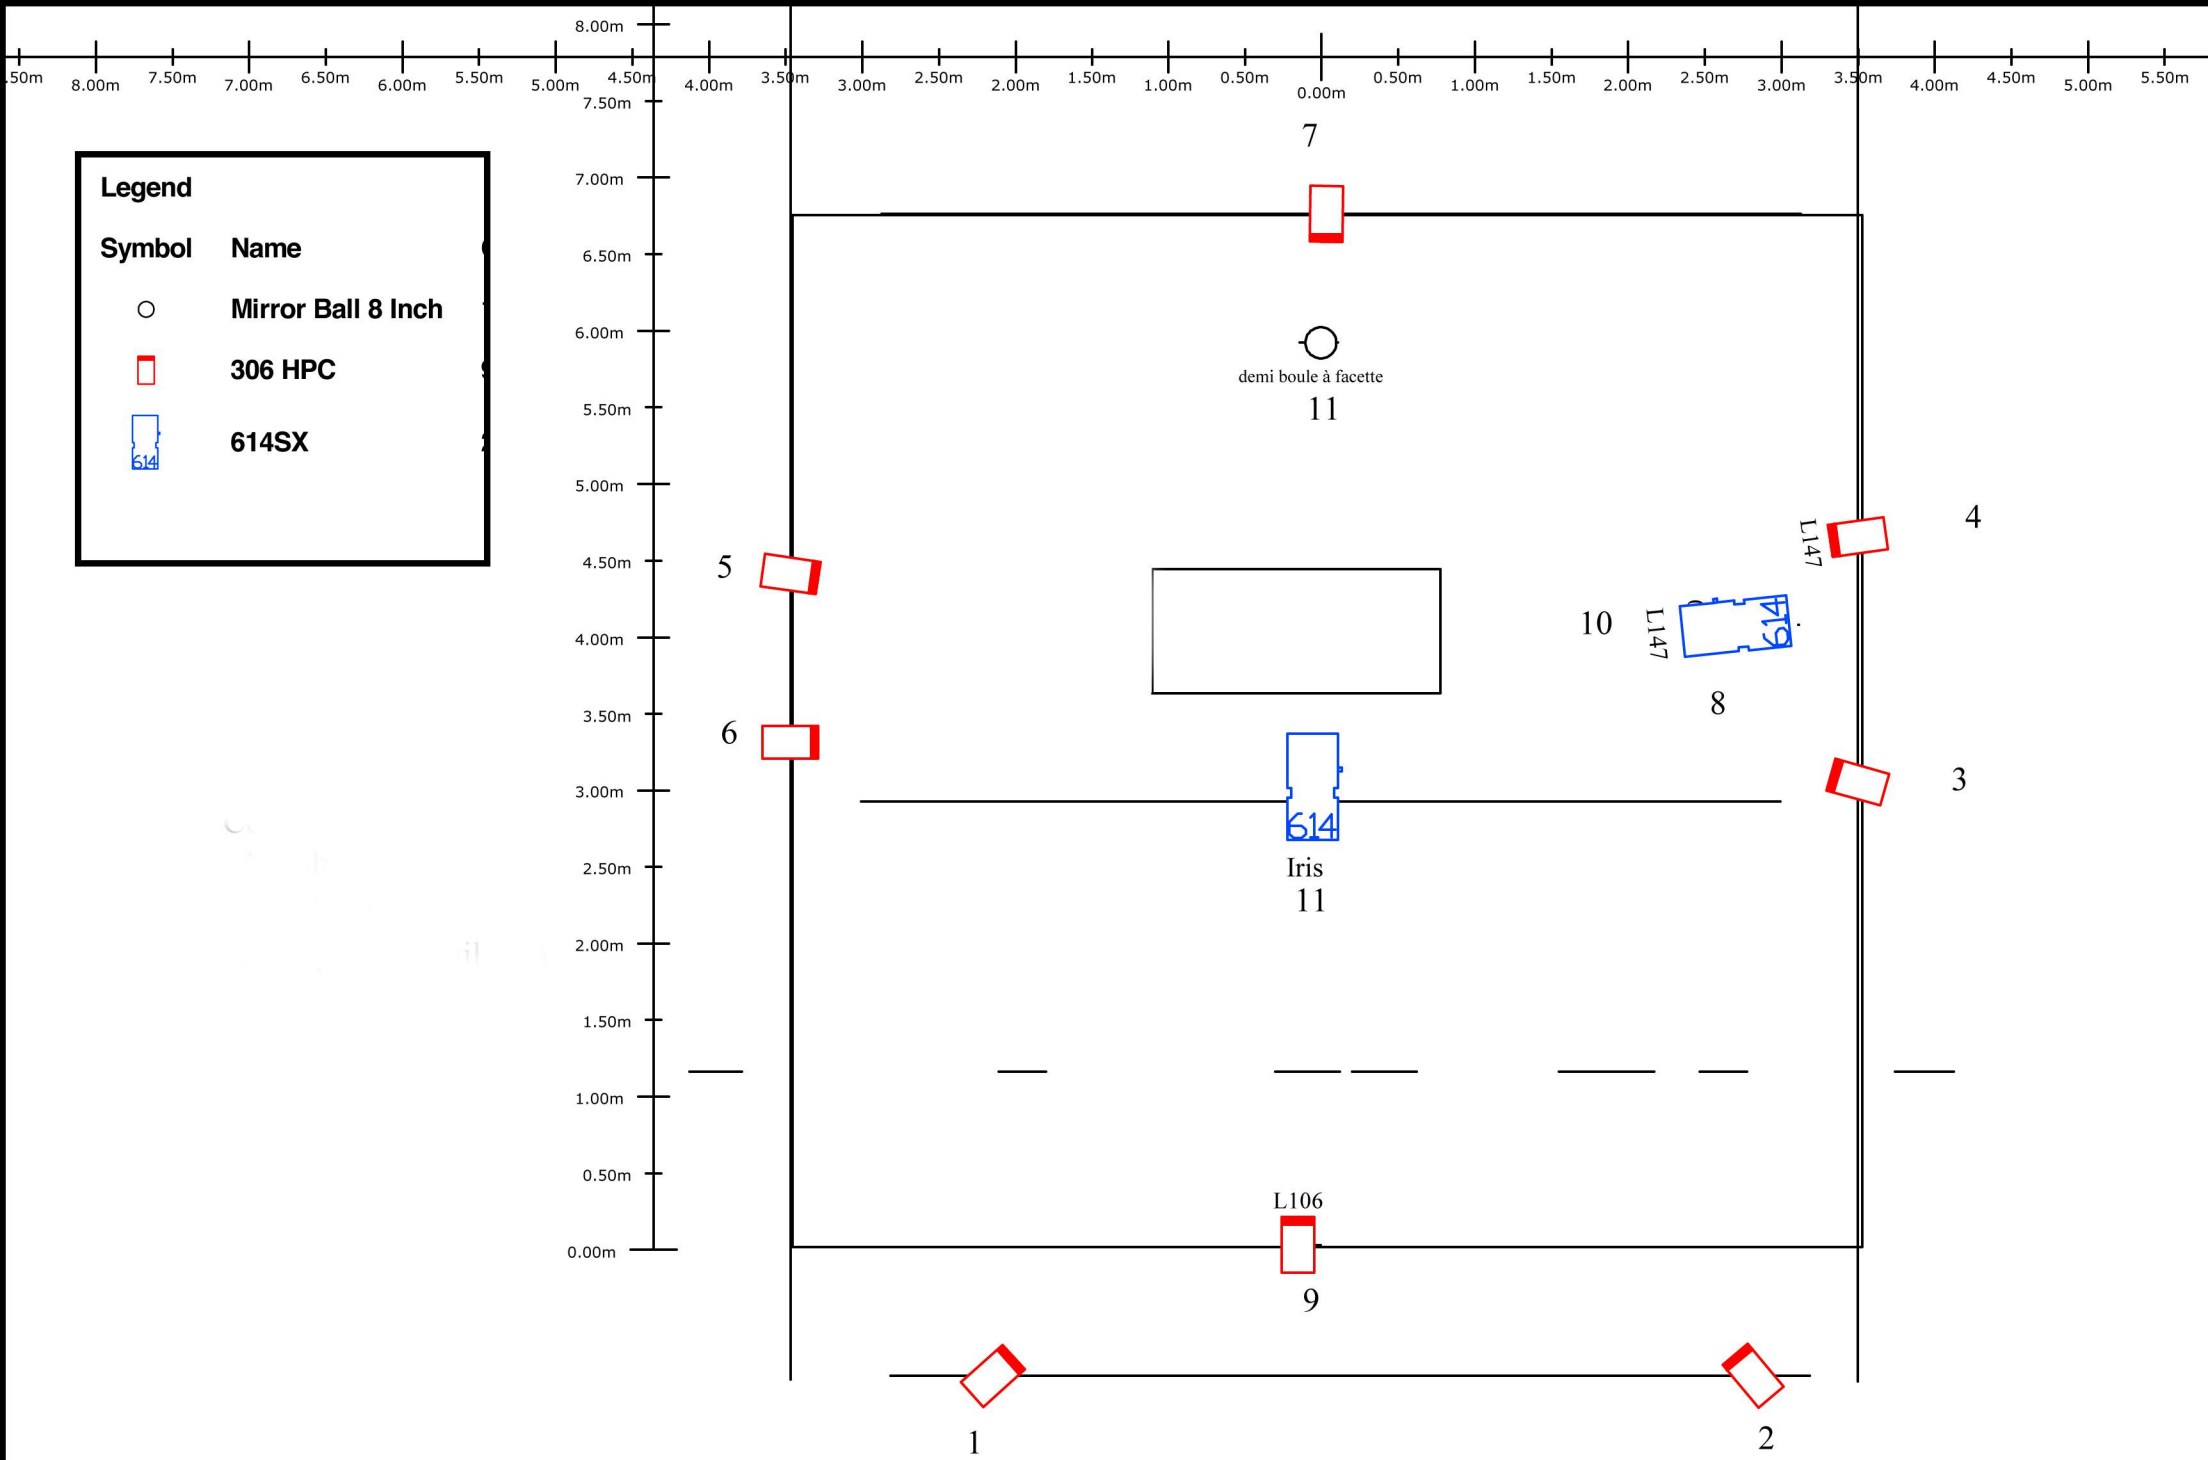

**Legend**

Symbol	Name
○	Mirror Ball 8 Inch
□	306 HPC
□	614SX

Contact : Annabel Royant - 06 29 98 42 98 - [annabel.royant@gmail.com](mailto:annabel.royant@gmail.com)

Contact : Annabel Royant - 06 29 98 42 98 - [annabel.royant@gmail.com](mailto:annabel.royant@gmail.com)