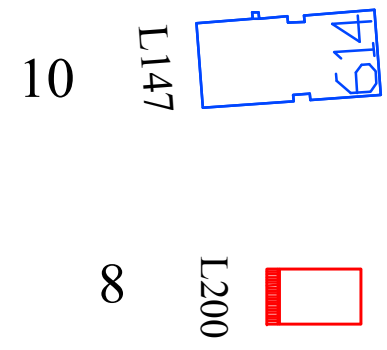

**Legend**

Symbol	Name
○	Mirror Ball 8 Inch
□	306 HPC
□	614SX

Contact : Annabel Royant - 06 29 98 42 98 - [annabel.royant@gmail.com](mailto:annabel.royant@gmail.com)

Contact : Annabel Royant - 06 29 98 42 98 - [annabel.royant@gmail.com](mailto:annabel.royant@gmail.com)