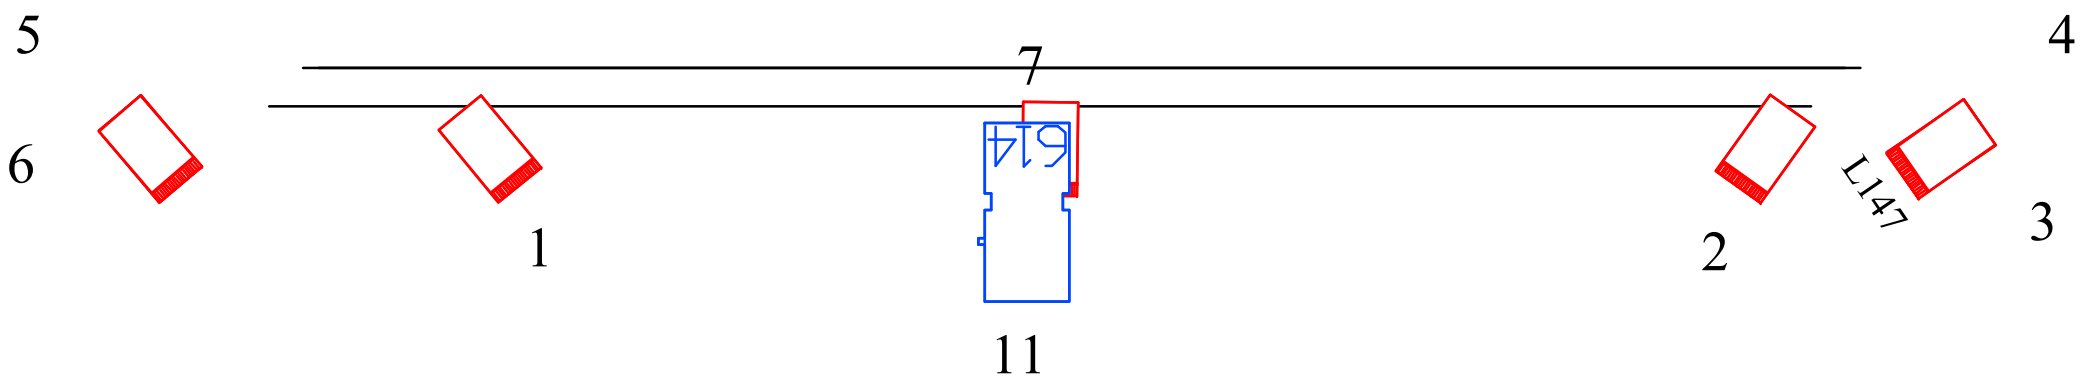

**Legend**

Symbol	Name
○	Mirror Ball 8 Inch
□	306 HPC
□	614SX

Contact : Annabel Royant - 06 29 98 42 98 - [annabel.royant@gmail.com](mailto:annabel.royant@gmail.com)

Contact : Annabel Royant - 06 29 98 42 98 - [annabel.royant@gmail.com](mailto:annabel.royant@gmail.com)