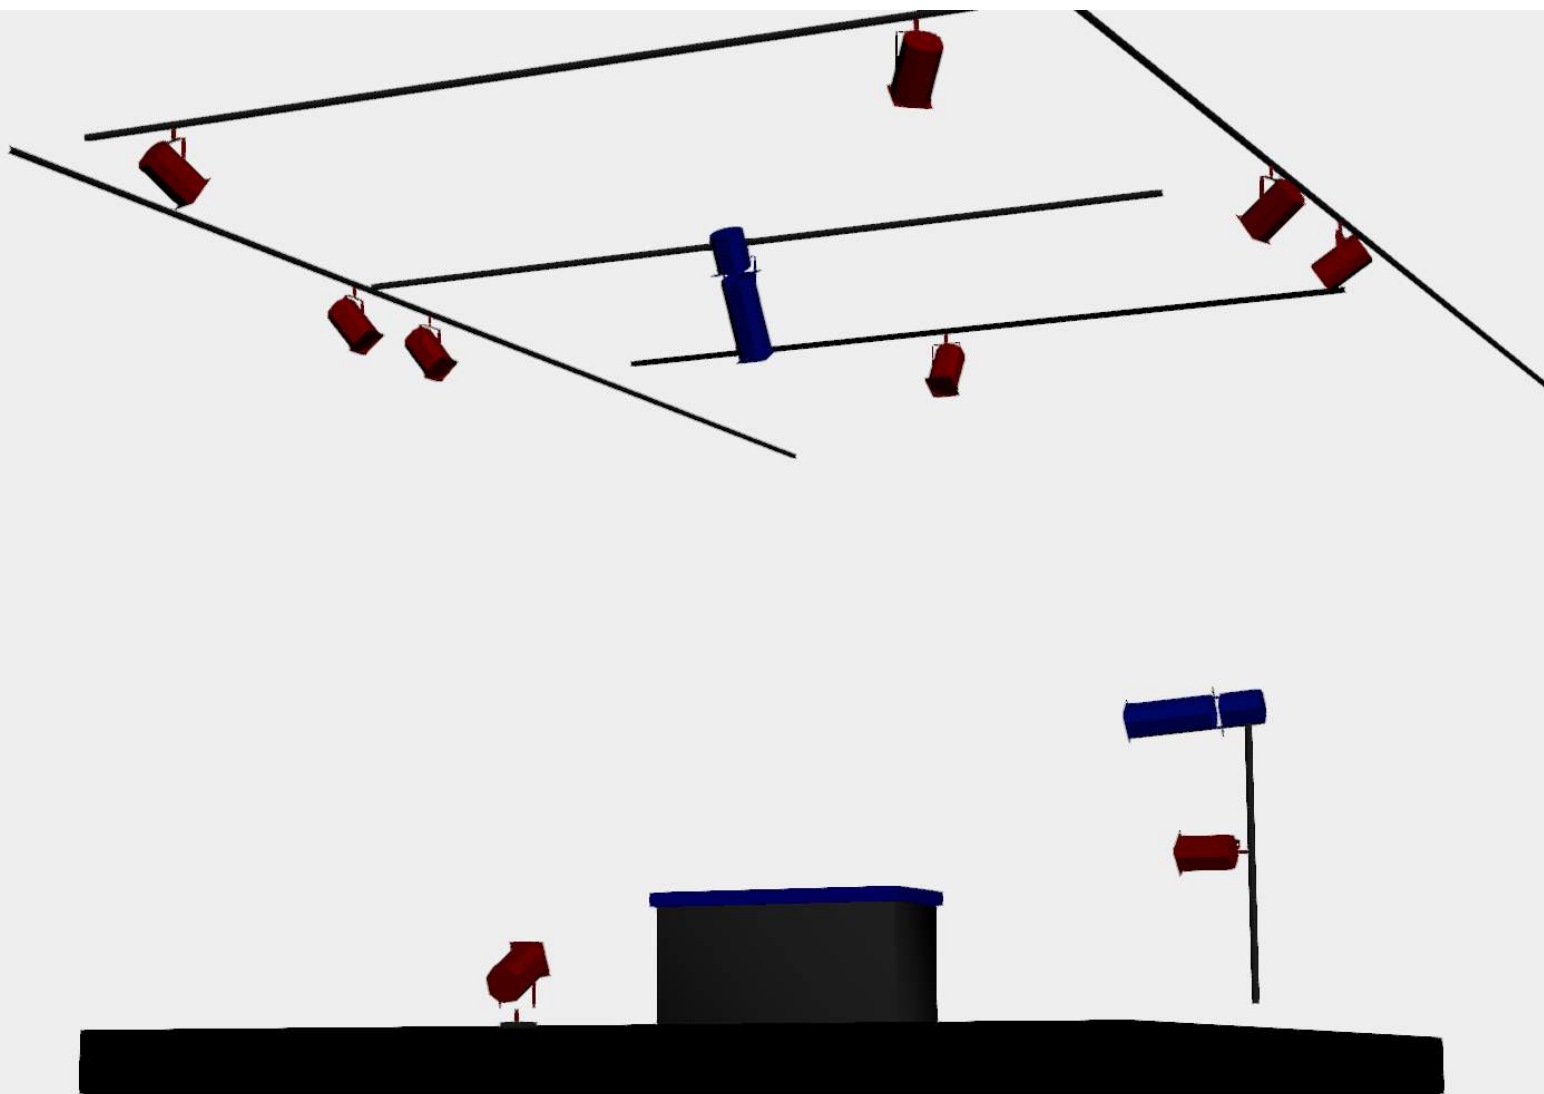

Contact : Annabel Royant - 06 29 98 42 98 - annabel.royant@gmail.com